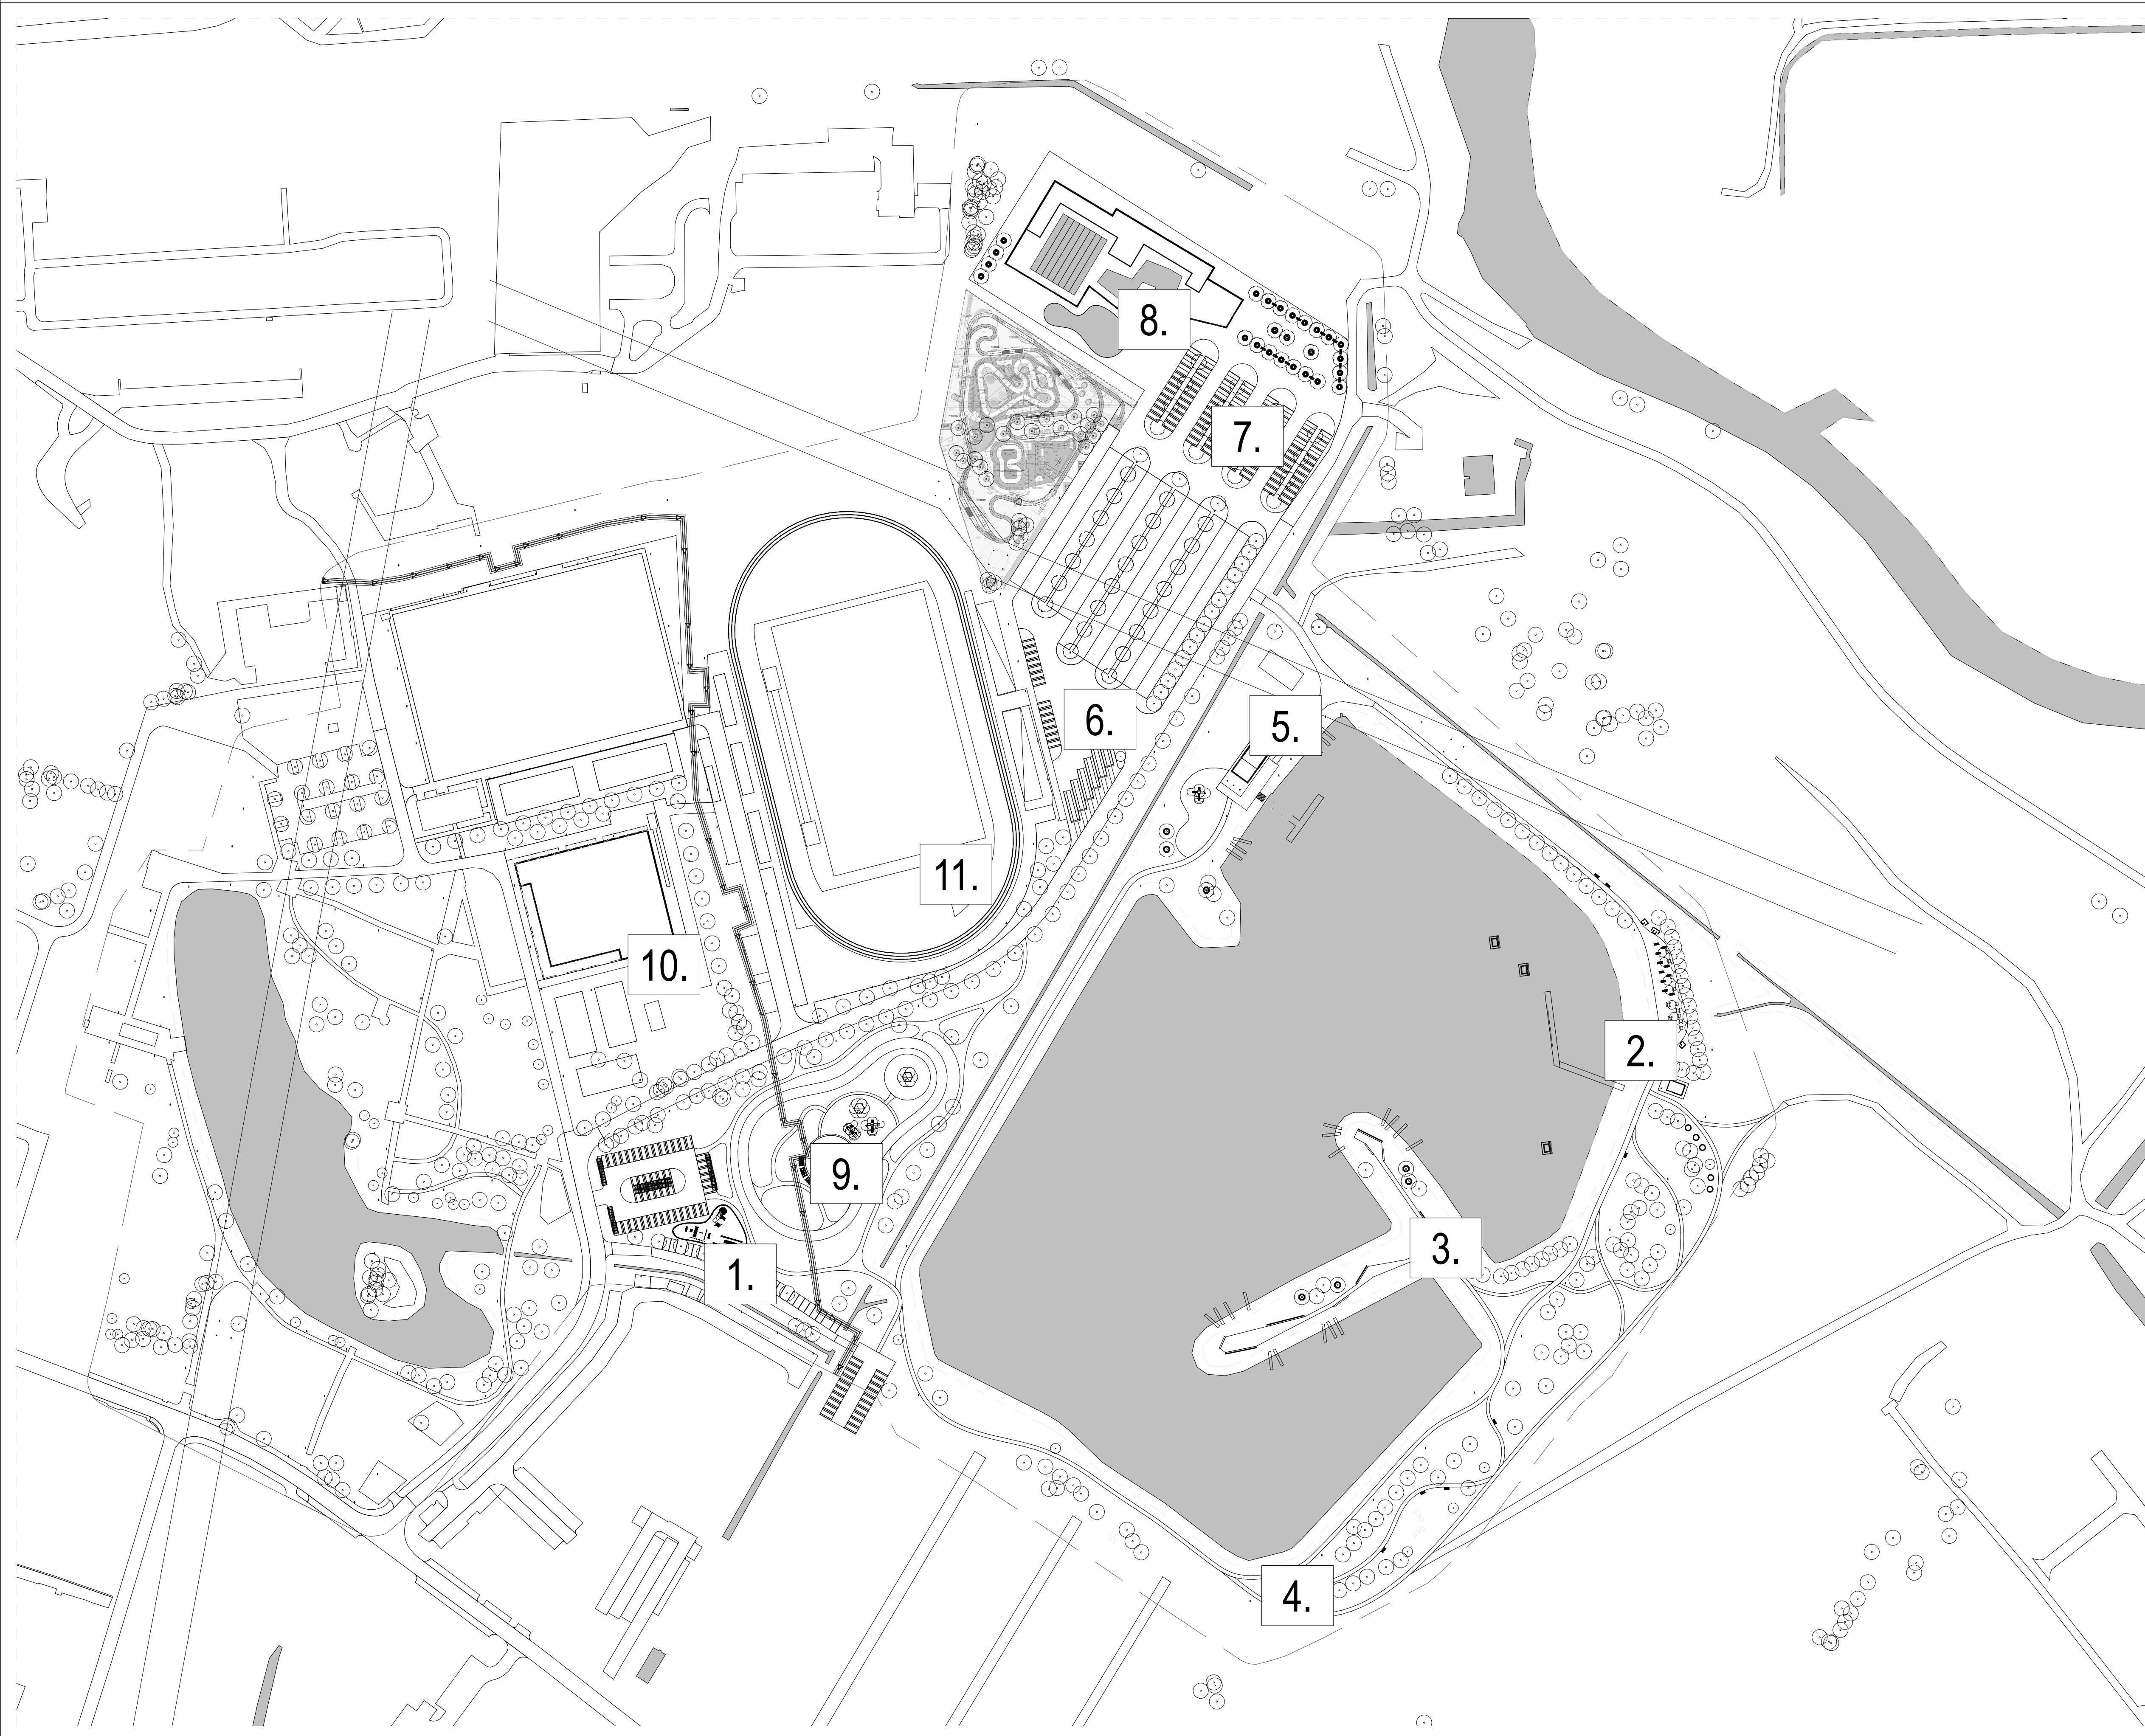

Koncepcja programowo-przestrzenna zagospodarowania terenów rekreacyjno-sportowych w miejscowości Siechnice

5. Pawilon gastronomiczny

9. Parking koło parku

4. Teren wokół zbiornika wodnego

1. Wybieg dla psów

4. Teren wokół zbiornika wodnego

9. Park z lodowiskiem

4. Teren wokół zbiornika wodnego

6. Stręła wejściowa stadionu

3. Półwysep

7. Parking przed basenem

2. Piąza

3. Półwysep