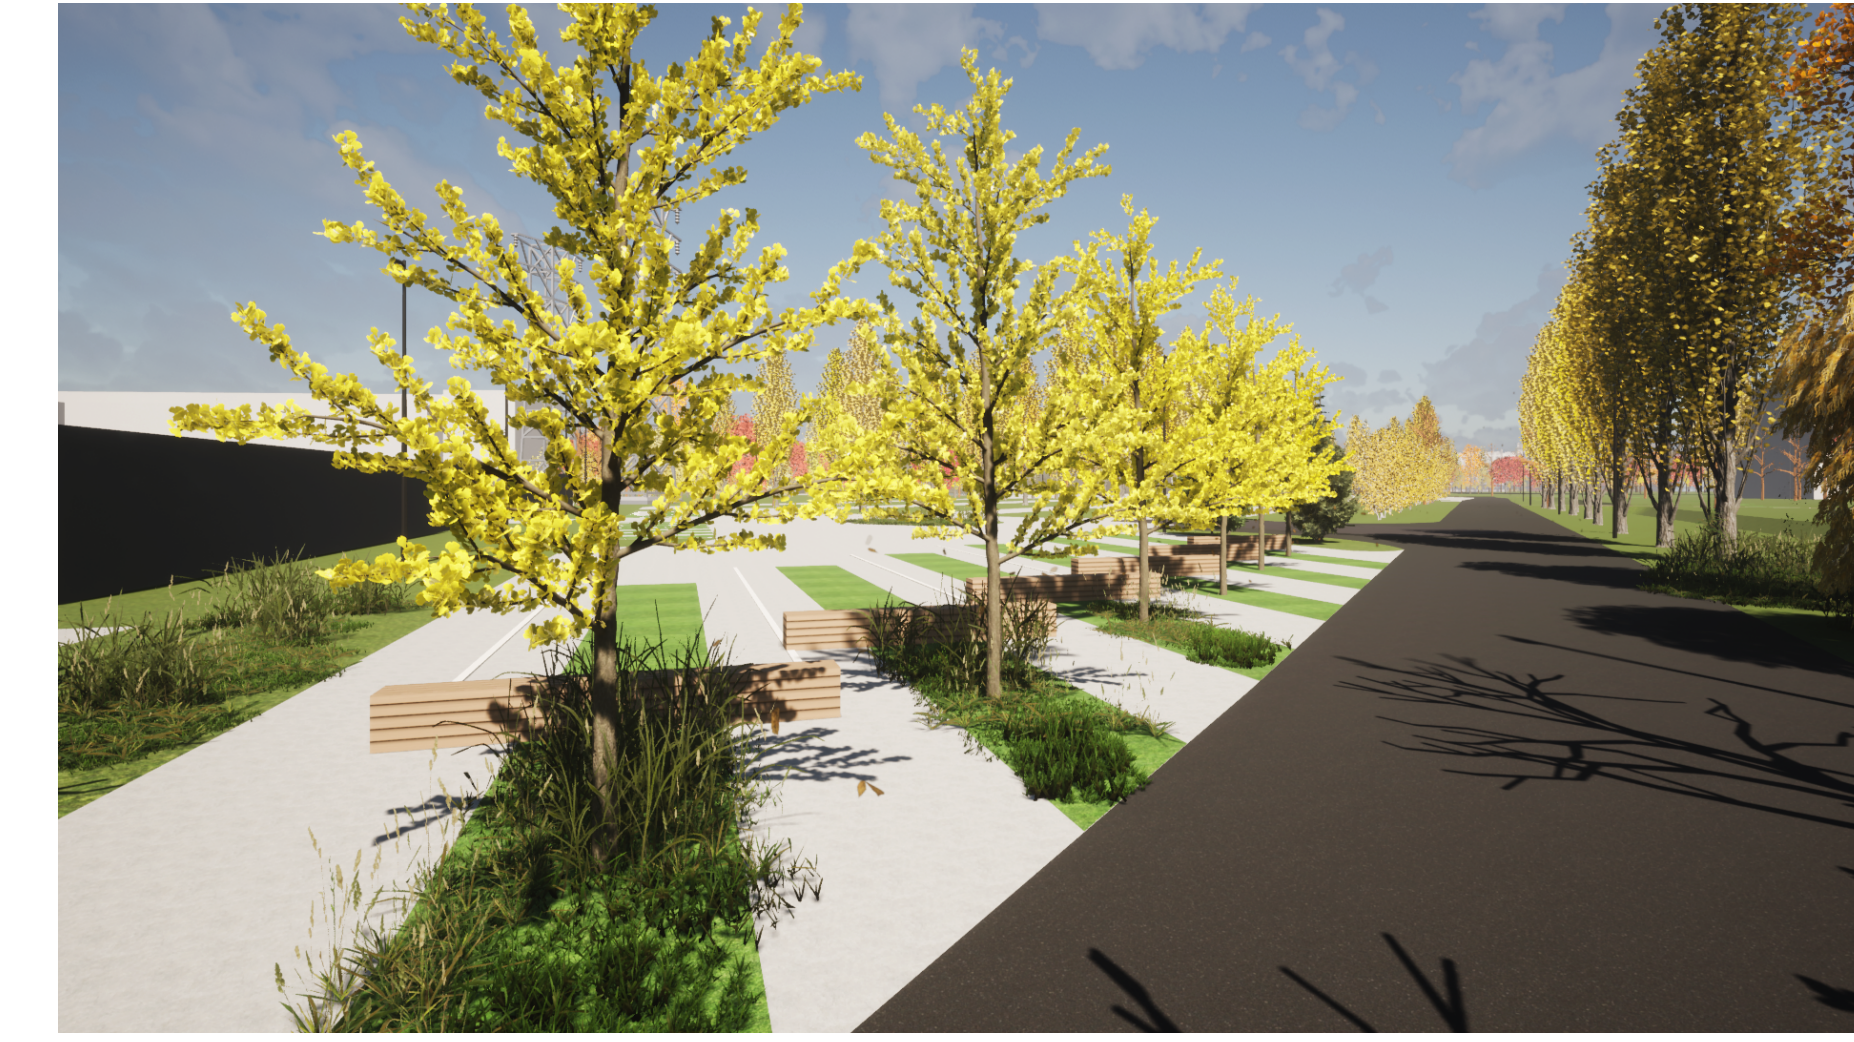

Koncepcja programowo-przestrzenna zagospodarowania terenów rekreacyjno-sportowych w miejscowości Siechnice

5. Pawilon gastronomiczny

9. Parking koło parku

4. Teren wokół zbiornika wodnego

1. Wybieg dla psów

4. Teren wokół zbiornika wodnego

9. Park z lodowiskiem

4. Teren wokół zbiornika wodnego

6. Stręła wejściowa stadionu

3. Półwysep

7. Parking przed basenem

2. Piąza

3. Półwysep