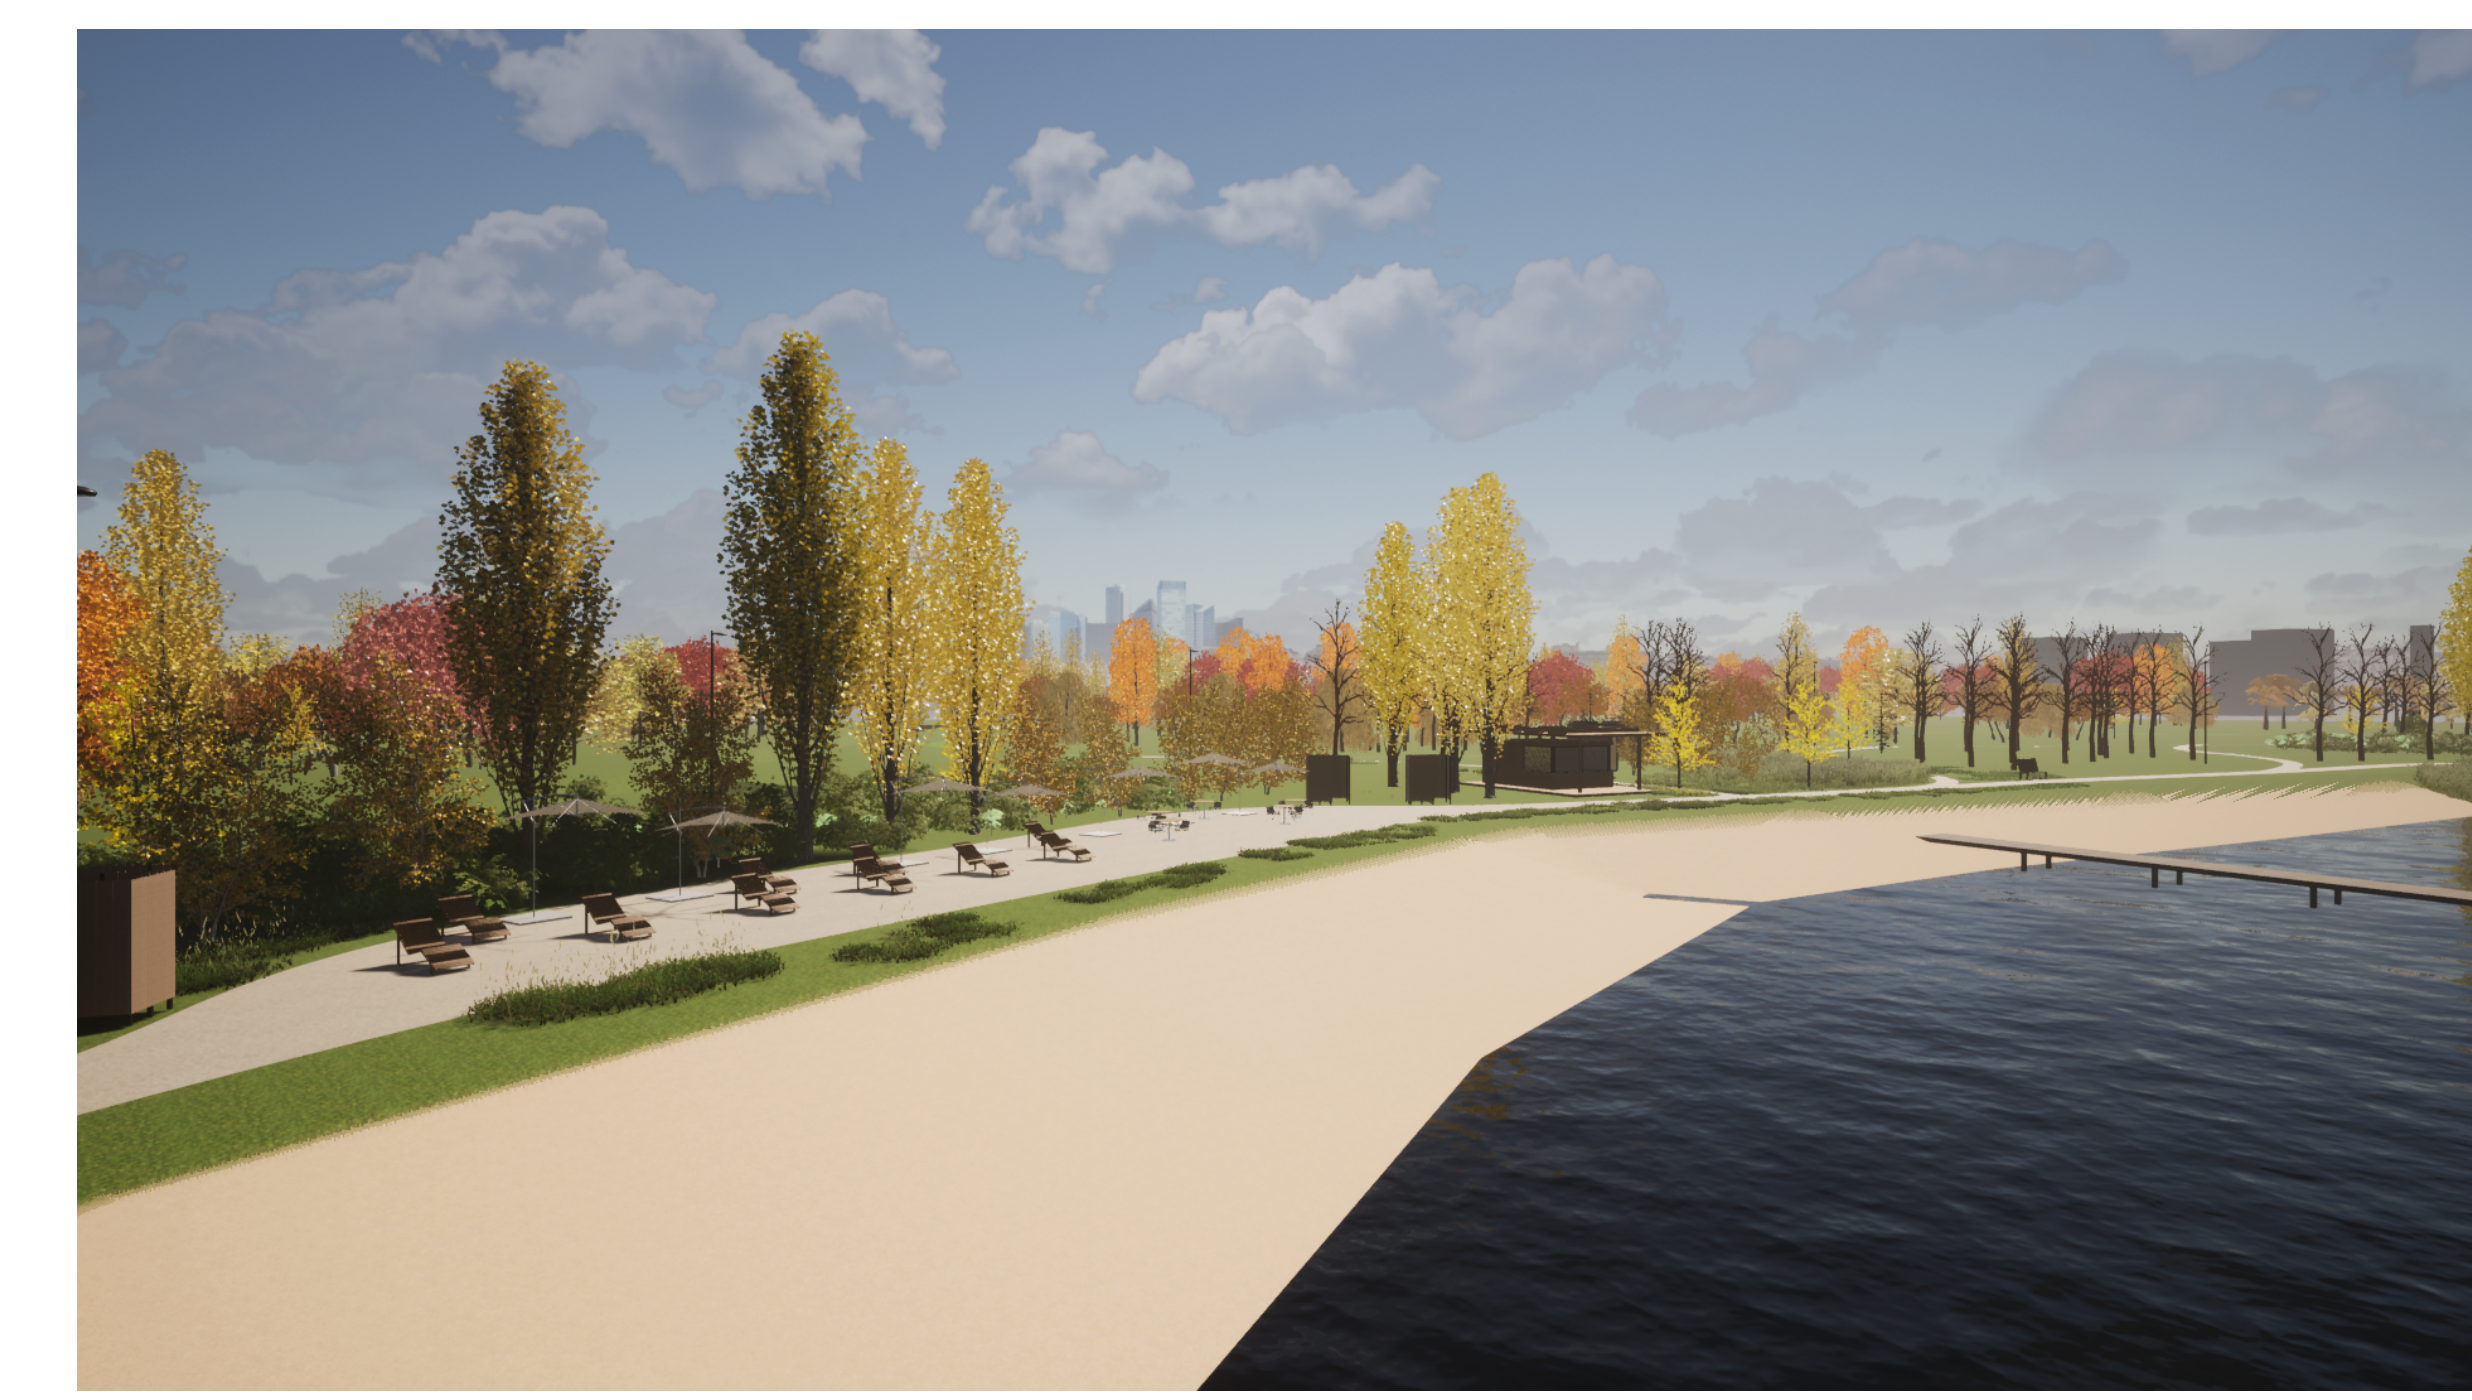

Koncepcja programowo-przestrzenna zagospodarowania terenów rekreacyjno-sportowych w miejscowości Siechnice

5. Pawilon gastronomiczny

9. Parking koło parku

4. Teren wokół zbiornika wodnego

1. Wybieg dla psów

4. Teren wokół zbiornika wodnego

9. Park z lodowiskiem

4. Teren wokół zbiornika wodnego

6. Stręła wejściowa stadionu

3. Półwysep

7. Parking przed basenem

2. Piąza

3. Półwysep