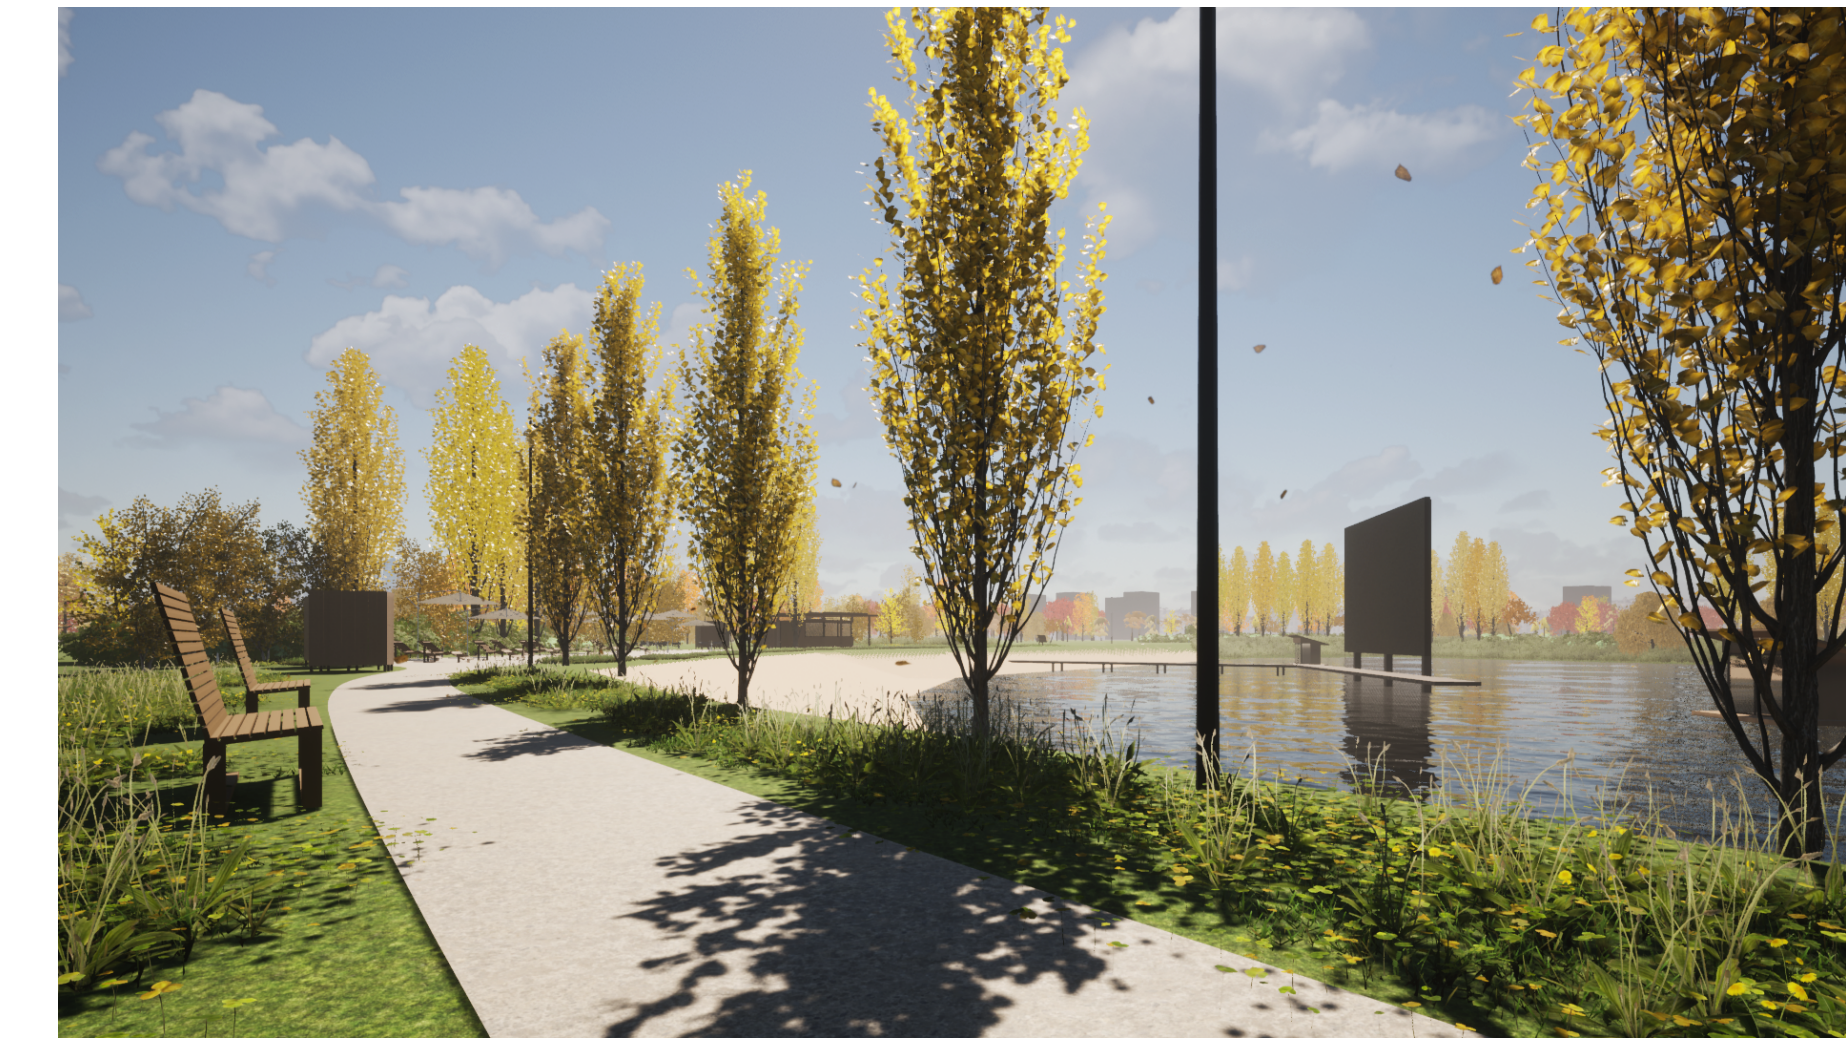

Koncepcja programowo-przestrzenna zagospodarowania terenów rekreacyjno-sportowych w miejscowości Siechnice

5. Pawilon gastronomiczny

9. Parking koło parku

4. Teren wokół zbiornika wodnego

1. Wybieg dla psów

4. Teren wokół zbiornika wodnego

9. Park z lodowiskiem

4. Teren wokół zbiornika wodnego

6. Stręła wejściowa stadionu

3. Półwysep

7. Parking przed basenem

2. Piąza

3. Półwysep