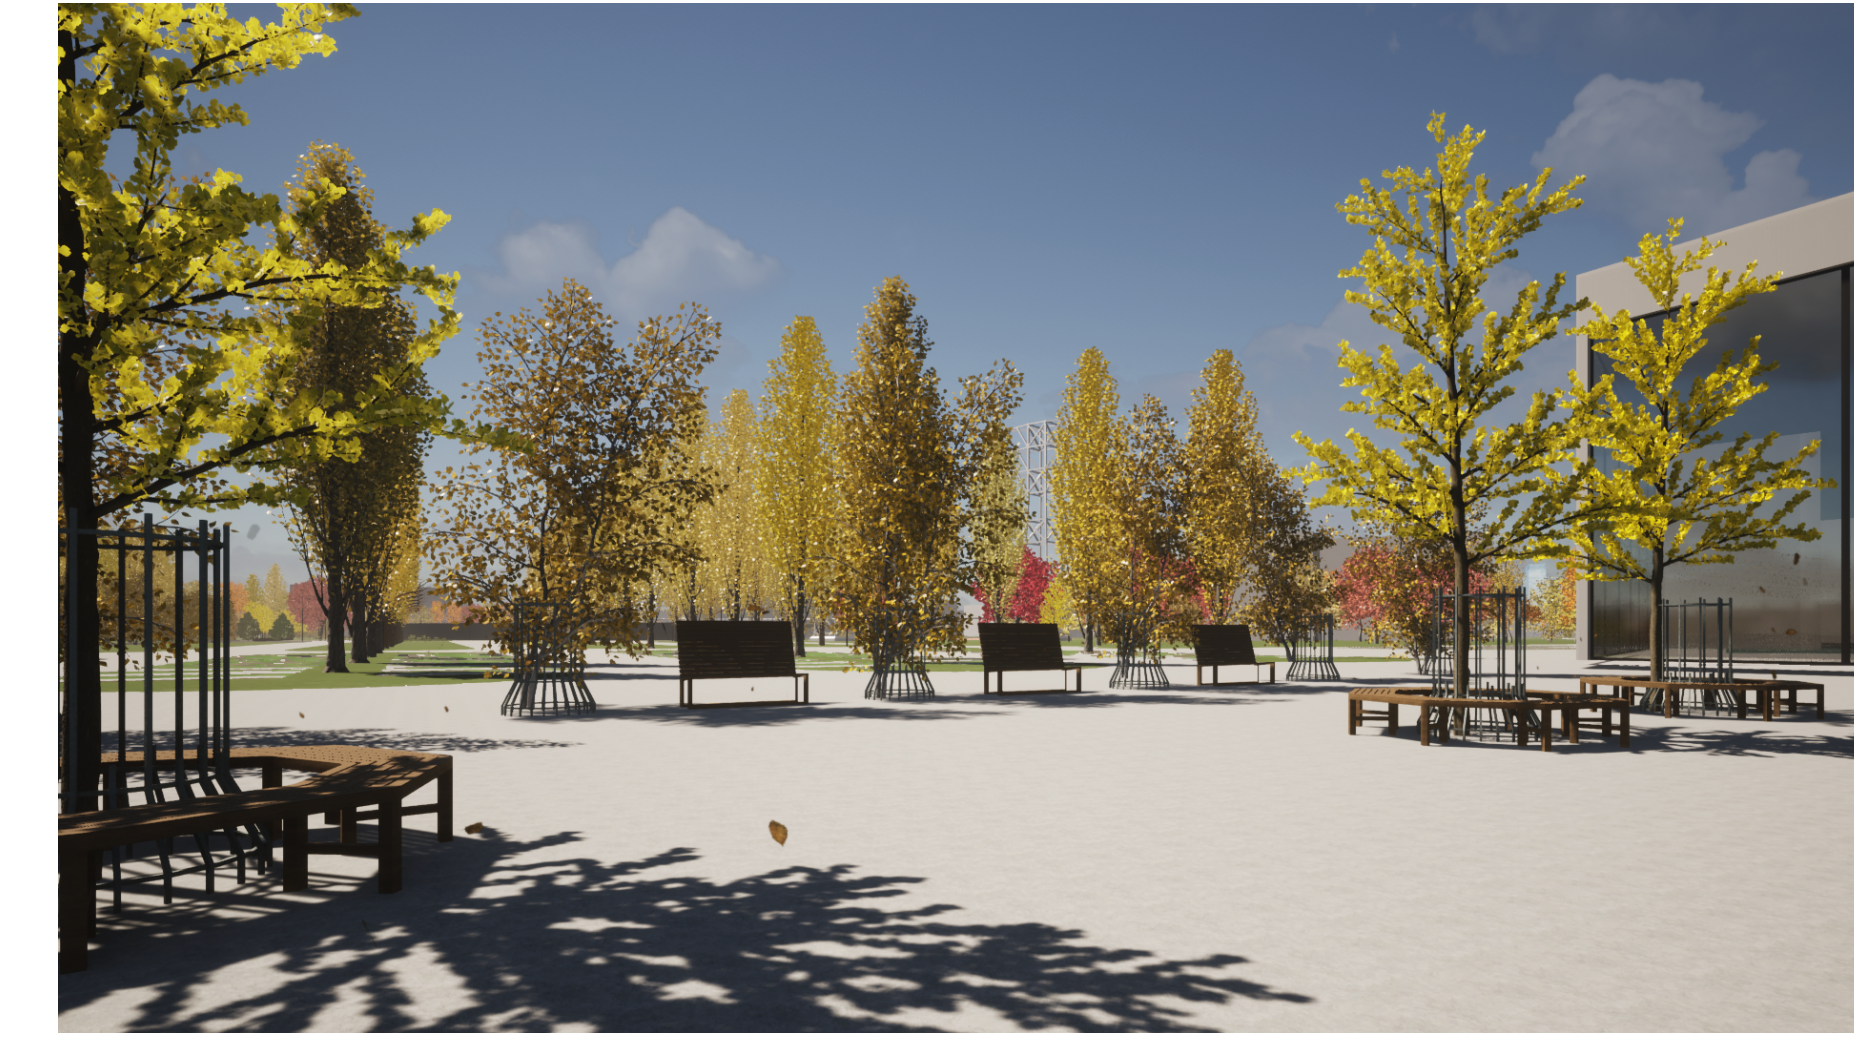

Koncepcja programowo-przestrzenna zagospodarowania terenów rekreacyjno-sportowych w miejscowości Siechnice

5. Pawilon gastronomiczny

9. Parking koło parku

4. Teren wokół zbiornika wodnego

1. Wybieg dla psów

4. Teren wokół zbiornika wodnego

9. Park z lodowiskiem

4. Teren wokół zbiornika wodnego

6. Stręła wejściowa stadionu

3. Półwysep

7. Parking przed basenem

2. Piąza

3. Półwysep