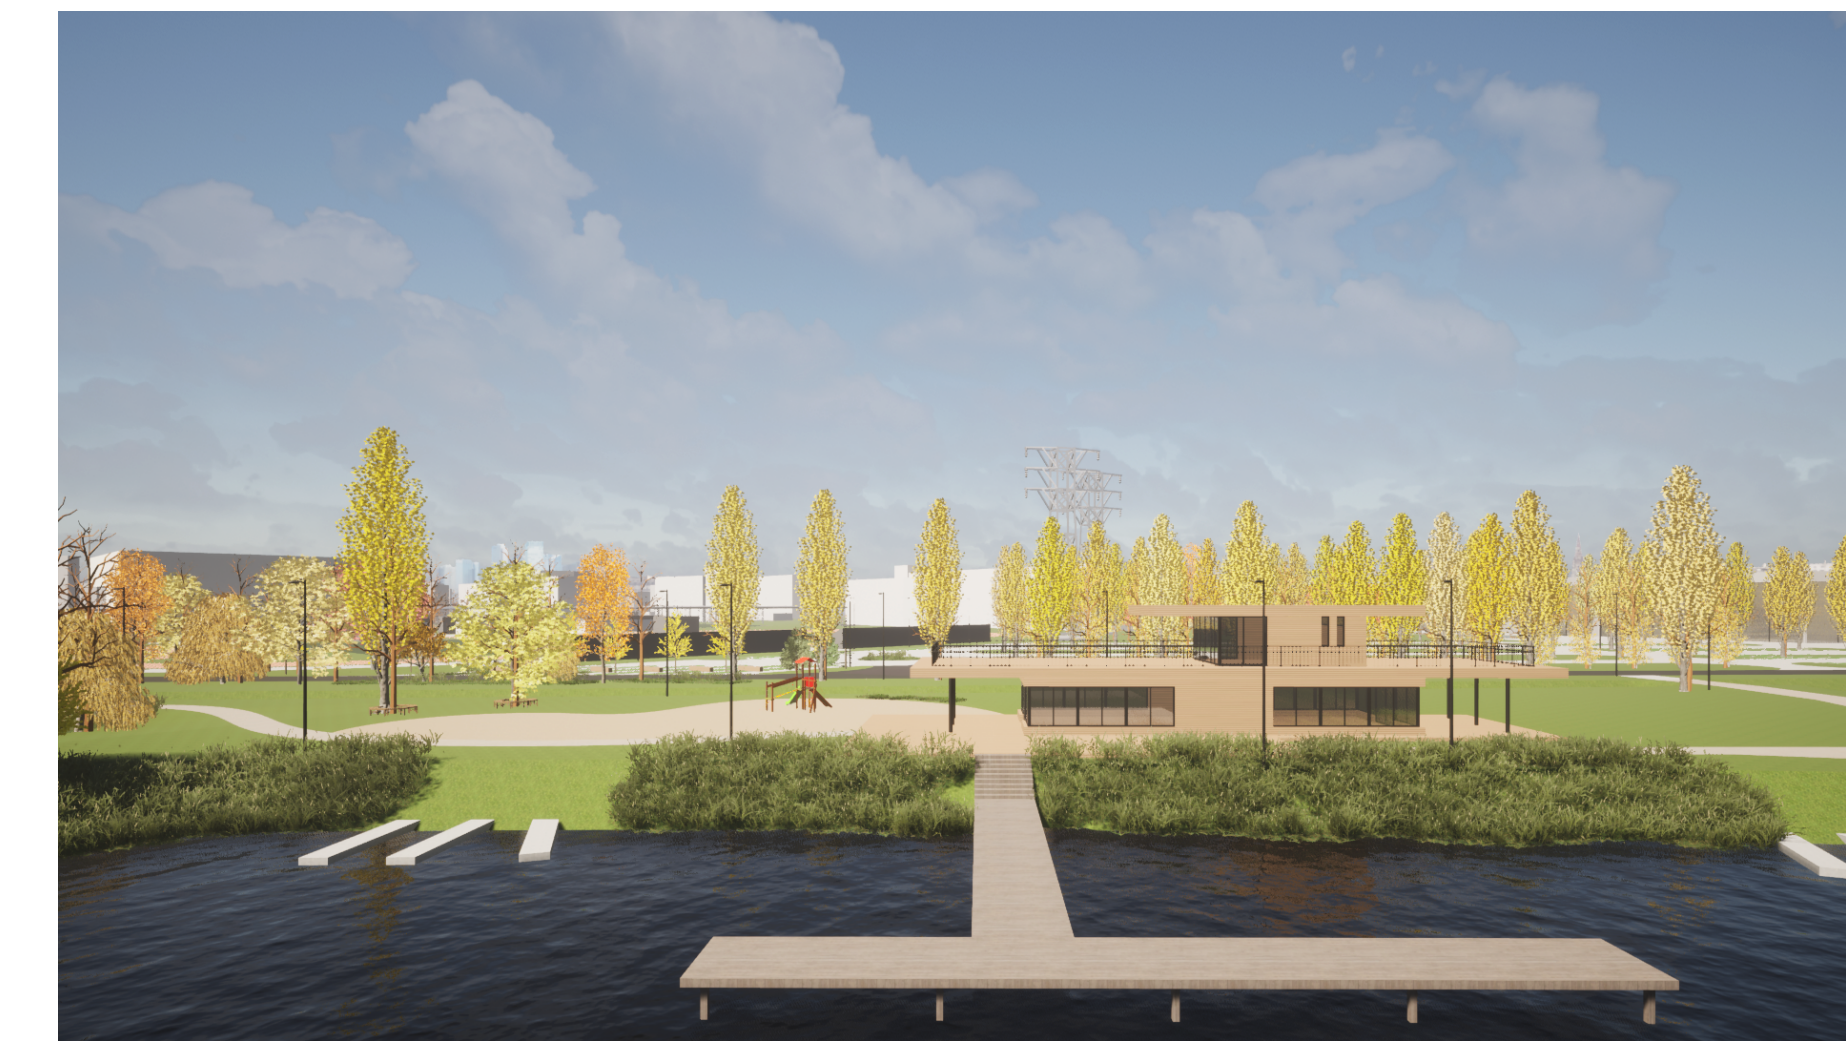

Koncepcja programowo-przestrzenna zagospodarowania terenów rekreacyjno-sportowych w miejscowości Siechnice

5. Pawilon gastronomiczny

9. Parking koło parku

4. Teren wokół zbiornika wodnego

1. Wybieg dla psów

4. Teren wokół zbiornika wodnego

9. Park z lodowiskiem

4. Teren wokół zbiornika wodnego

6. Stręła wejściowa stadionu

3. Półwysep

7. Parking przed basenem

2. Piąza

3. Półwysep