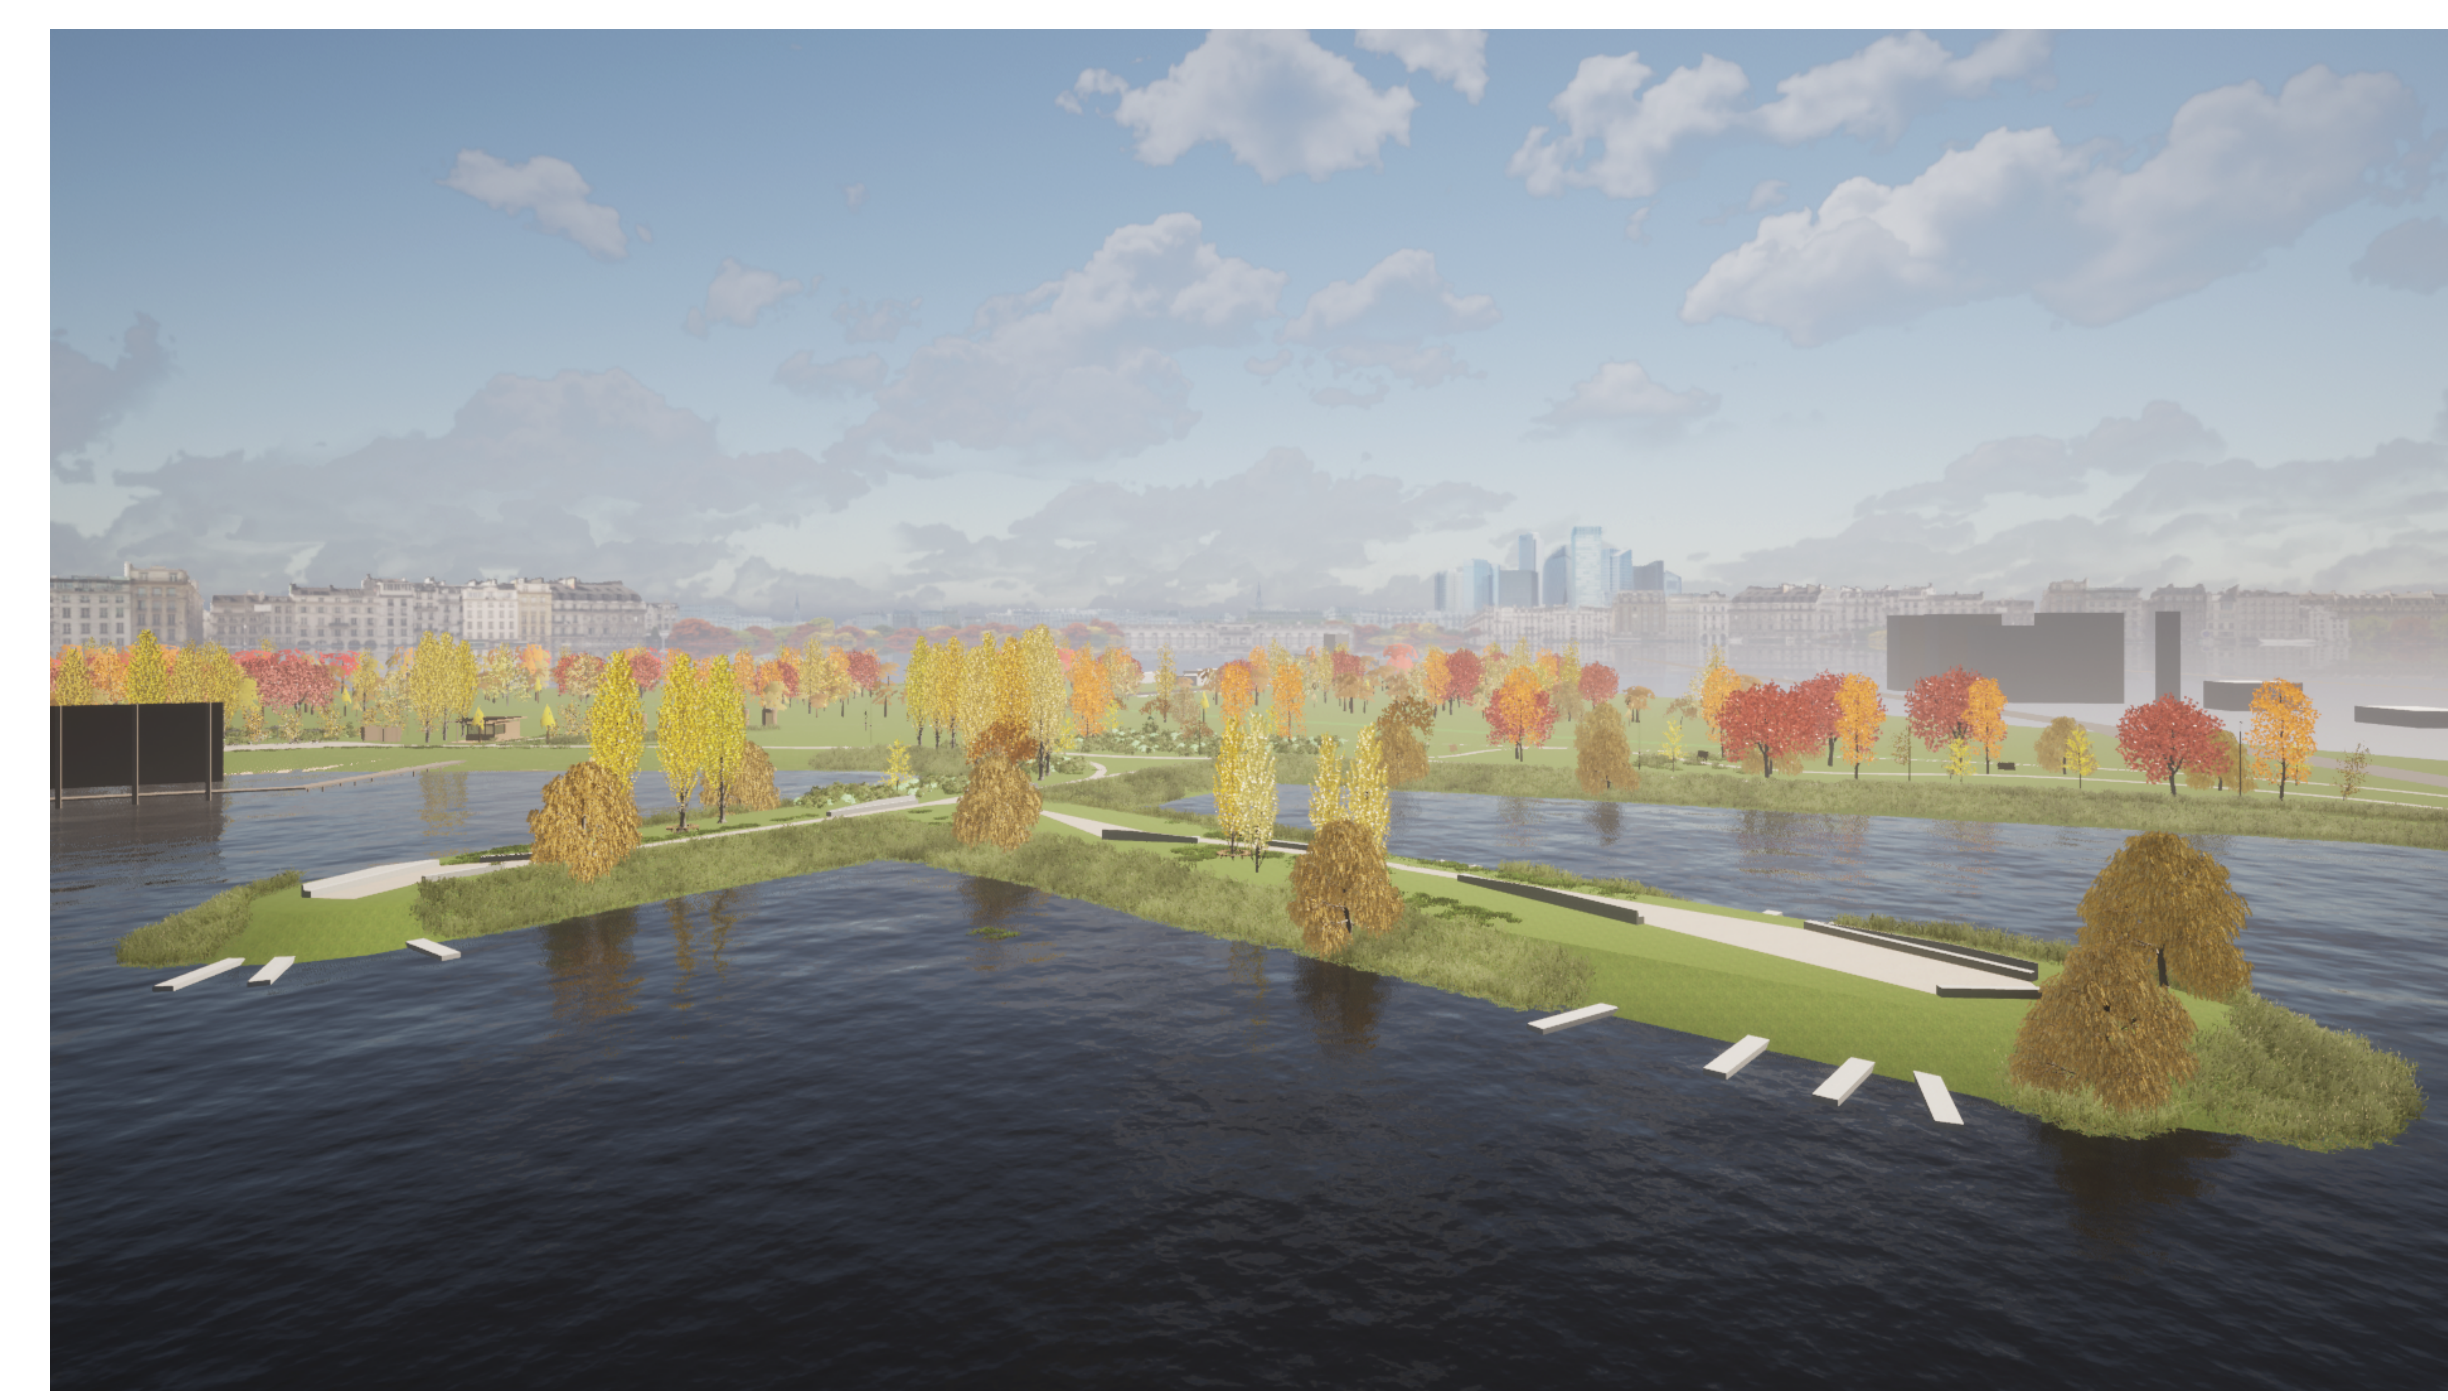

Koncepcja programowo-przestrzenna zagospodarowania terenów rekreacyjno-sportowych w miejscowości Siechnice

5. Pawilon gastronomiczny

9. Parking koło parku

4. Teren wokół zbiornika wodnego

1. Wybieg dla psów

4. Teren wokół zbiornika wodnego

9. Park z lodowiskiem

4. Teren wokół zbiornika wodnego

6. Stręła wejściowa stadionu

3. Półwysep

7. Parking przed basenem

2. Piąza

3. Półwysep