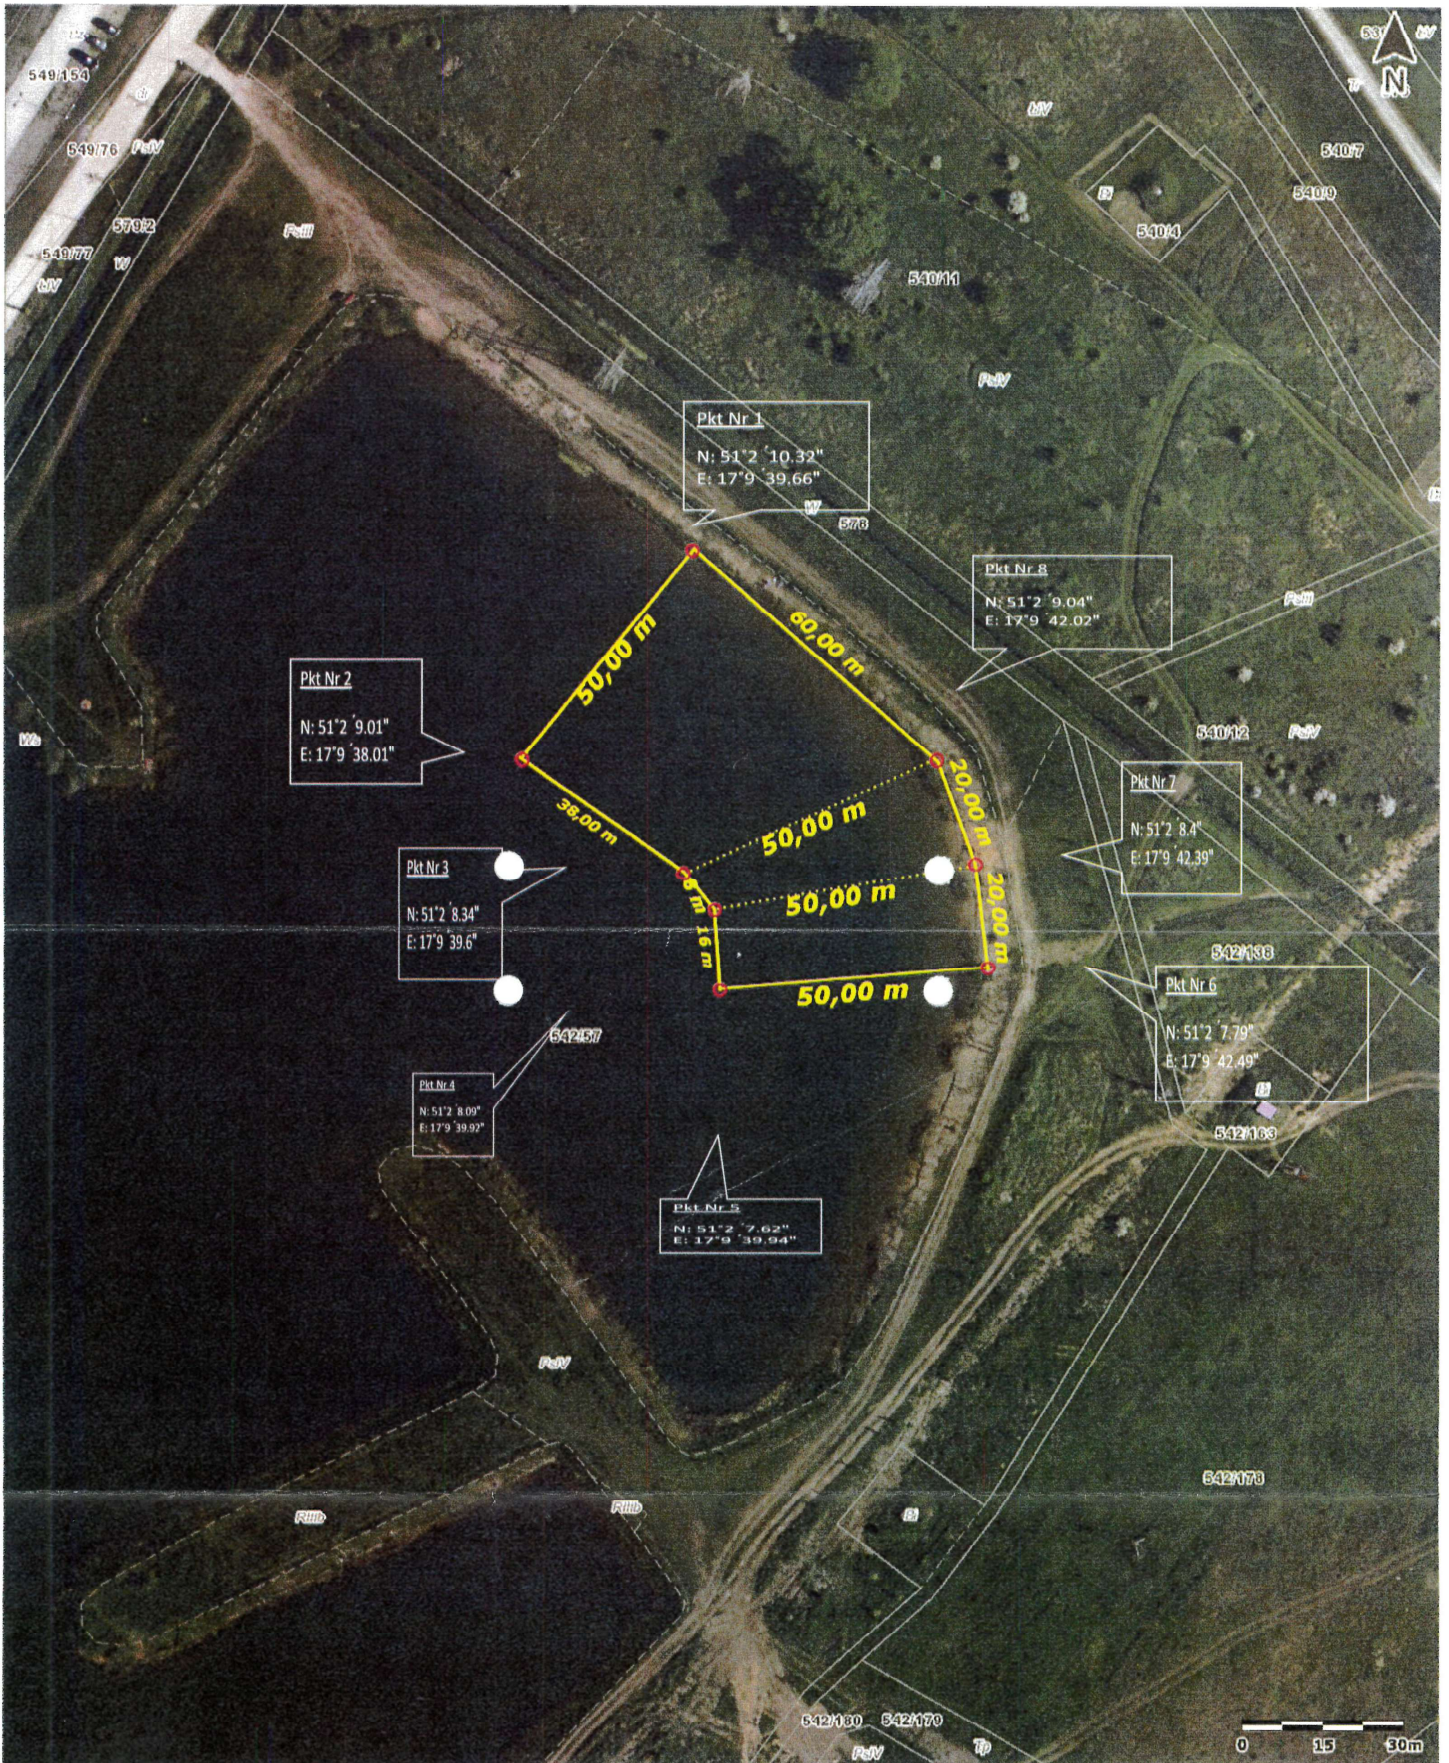

GRANICA KĄPIELISKA NA ZBIORNIKU BŁĘKITNA LAGUNA, DZ. NR 542/57 OBRĘB SIECHNICE, GMINA SIECHNICE

ORTOFOTOMAPA W SKALI 1:1000

© 2015 GISPartner, Wszystkie prawa zastrzeżone.

LEGENDA:

GRANICA KĄPIELISKA, NA ZBIORNIKU BŁĘKITNA LAGUNA, DZ. NR 542/57 OBRĘB SIECHNICE, GMINA SIECHNICE

PUNKTY ZAŁAMANIA GRANICY KĄPIELISKA

OPISY WSPÓŁRZĄDNYCH ZAŁAMANIA GRANICY KĄPIELISKA