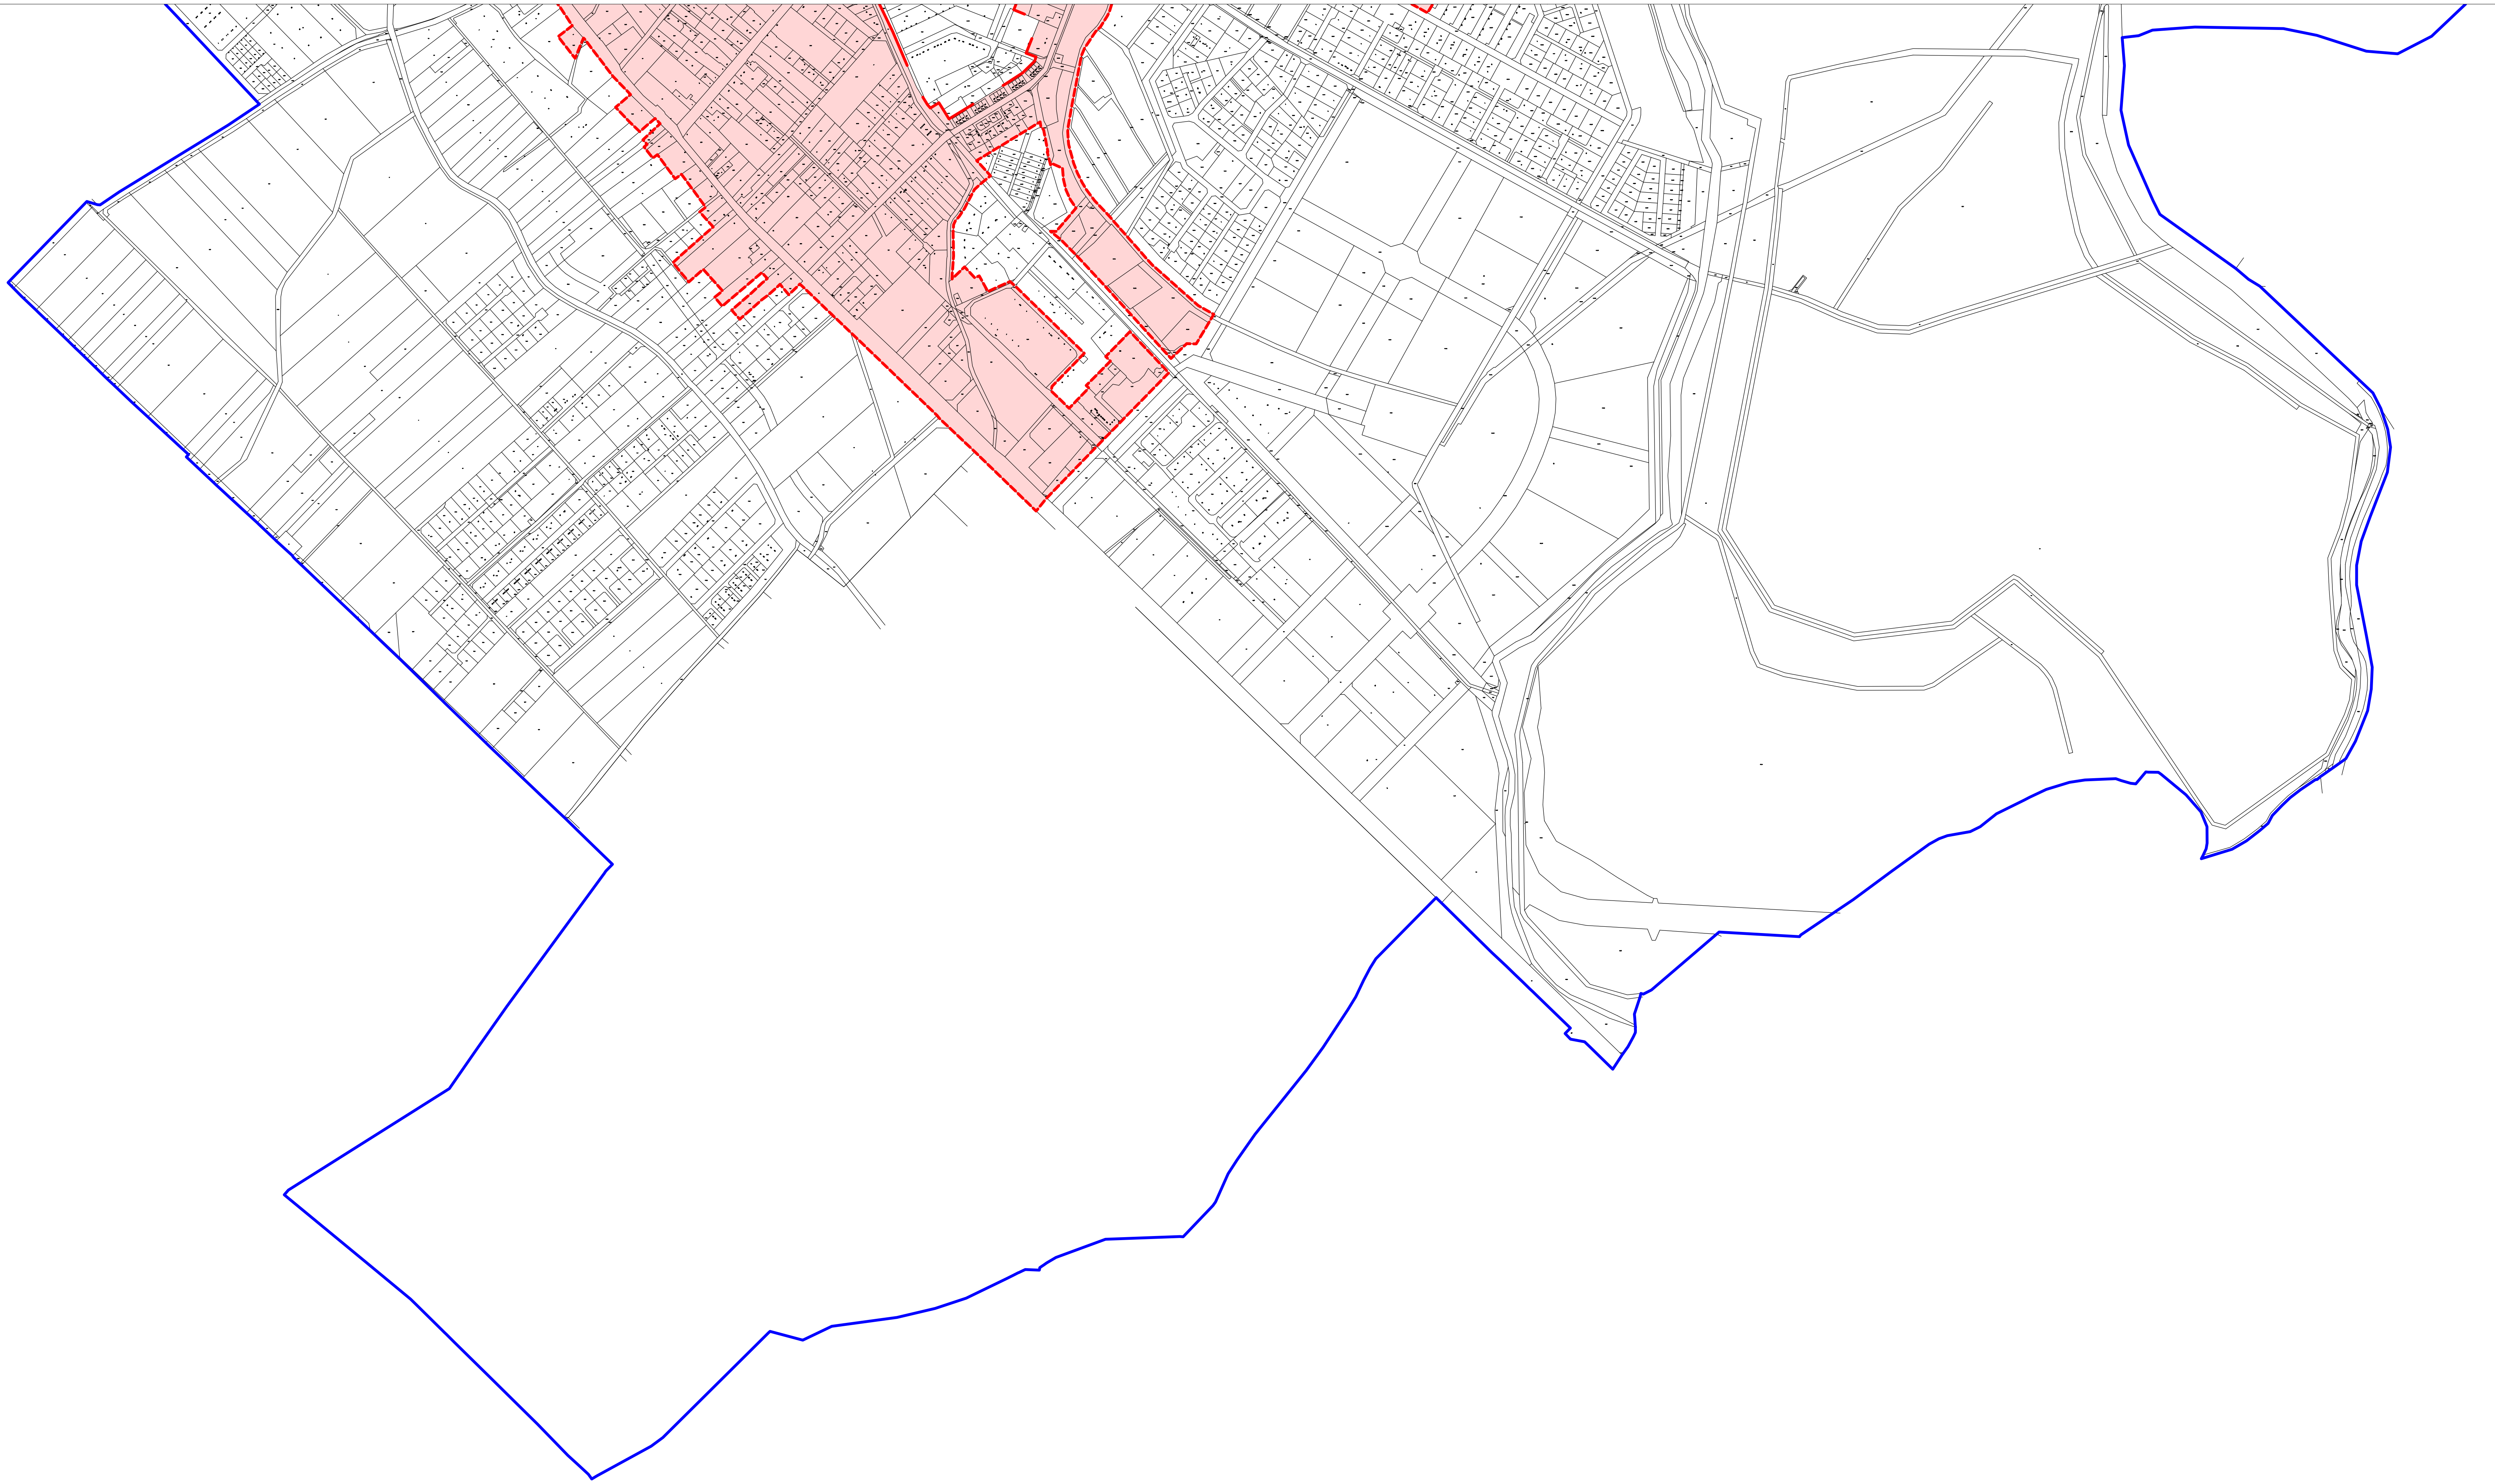

OBSZAR ZDEGRADOWANY I OBSZAR REWITALIZACJI GMINY SIECHNICE
PODOBSZAR SIECHNICE (SEKCJA N)

 obszar zdegradowany  obszar rewitalizacji

Zał. nr 2a

0 100 m 200 m
skala 1:5000

OBSZAR ZDEGRADOWANY I OBSZAR REWITALIZACJI GMINY SIECHNICE
PODOBSZAR SIECHNICE (SEKCJA S)

 obszar zdegradowany  obszar rewitalizacji

Zał. nr 2b

0 100 m 200 m
skala 1:5000