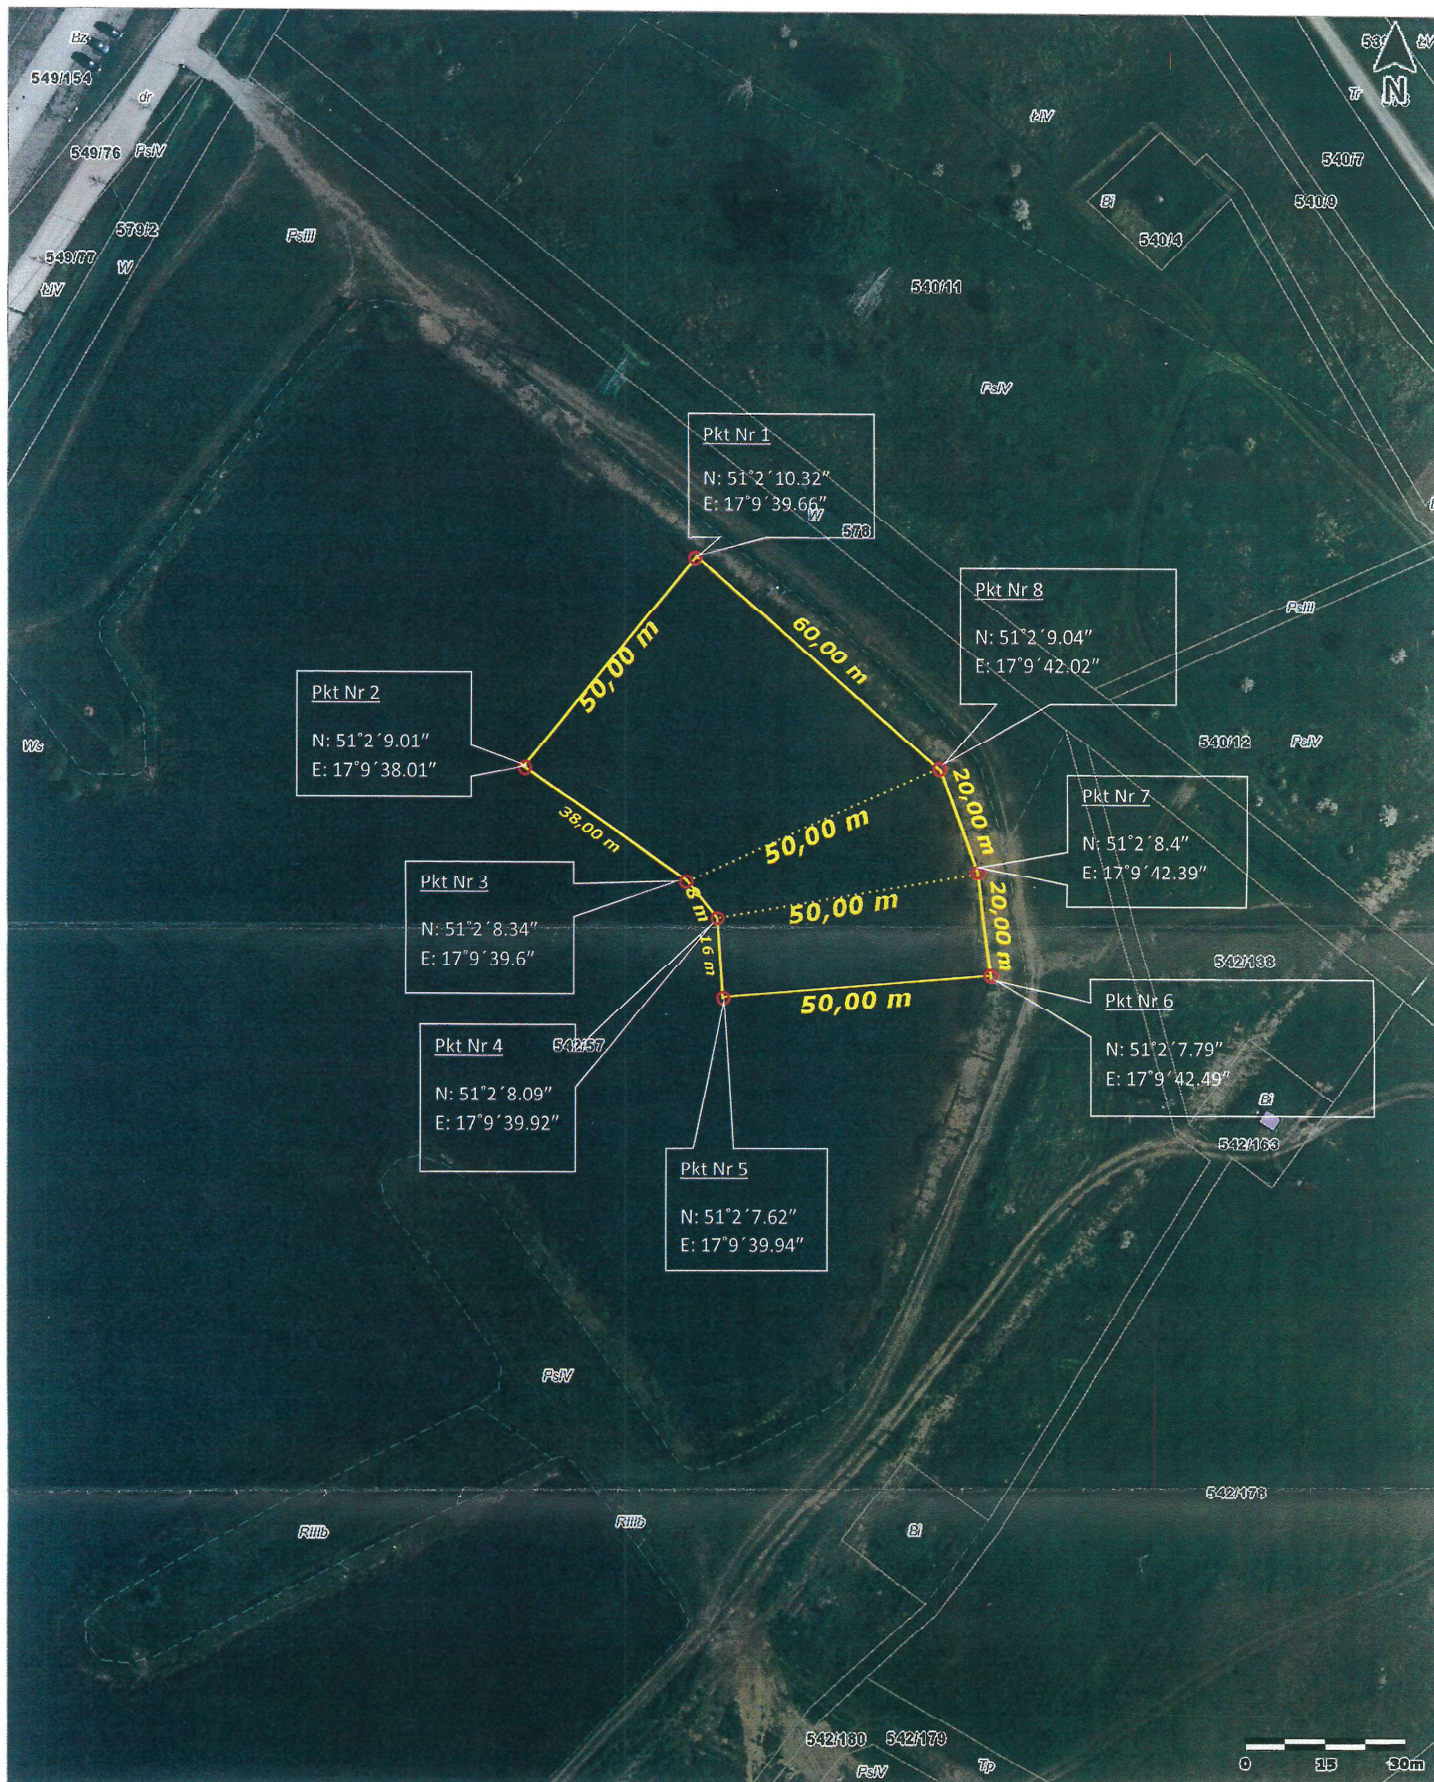

GRANICA KĄPIELISKA NA ZBIORNIKU BŁĘKITNA LAGUNA, DZ. NR 542/57 OBRĘB SIECHNICE, GMINA SIECHNICE

ORTOFOTOMAPA W SKALI 1:1000

© 2015 GISPartner, Wszystkie prawa zastrzeżone.

LEGENDA:

GRANICA KĄPIELISKA, NA ZBIORNIKU BŁĘKITNA LAGUNA, DZ. NR 542/57 OBRĘB SIECHNICE, GMINA SIECHNICE

PUNKTY ZAŁAMANIA GRANICY KĄPIELISKA

Pkt Nr 4
N: 51°2'8.09"
E: 17°9'39.92"

OPISY WSPÓLRZĄDNYCH ZAŁAMANIA GRANICY KĄPIELISKA

68