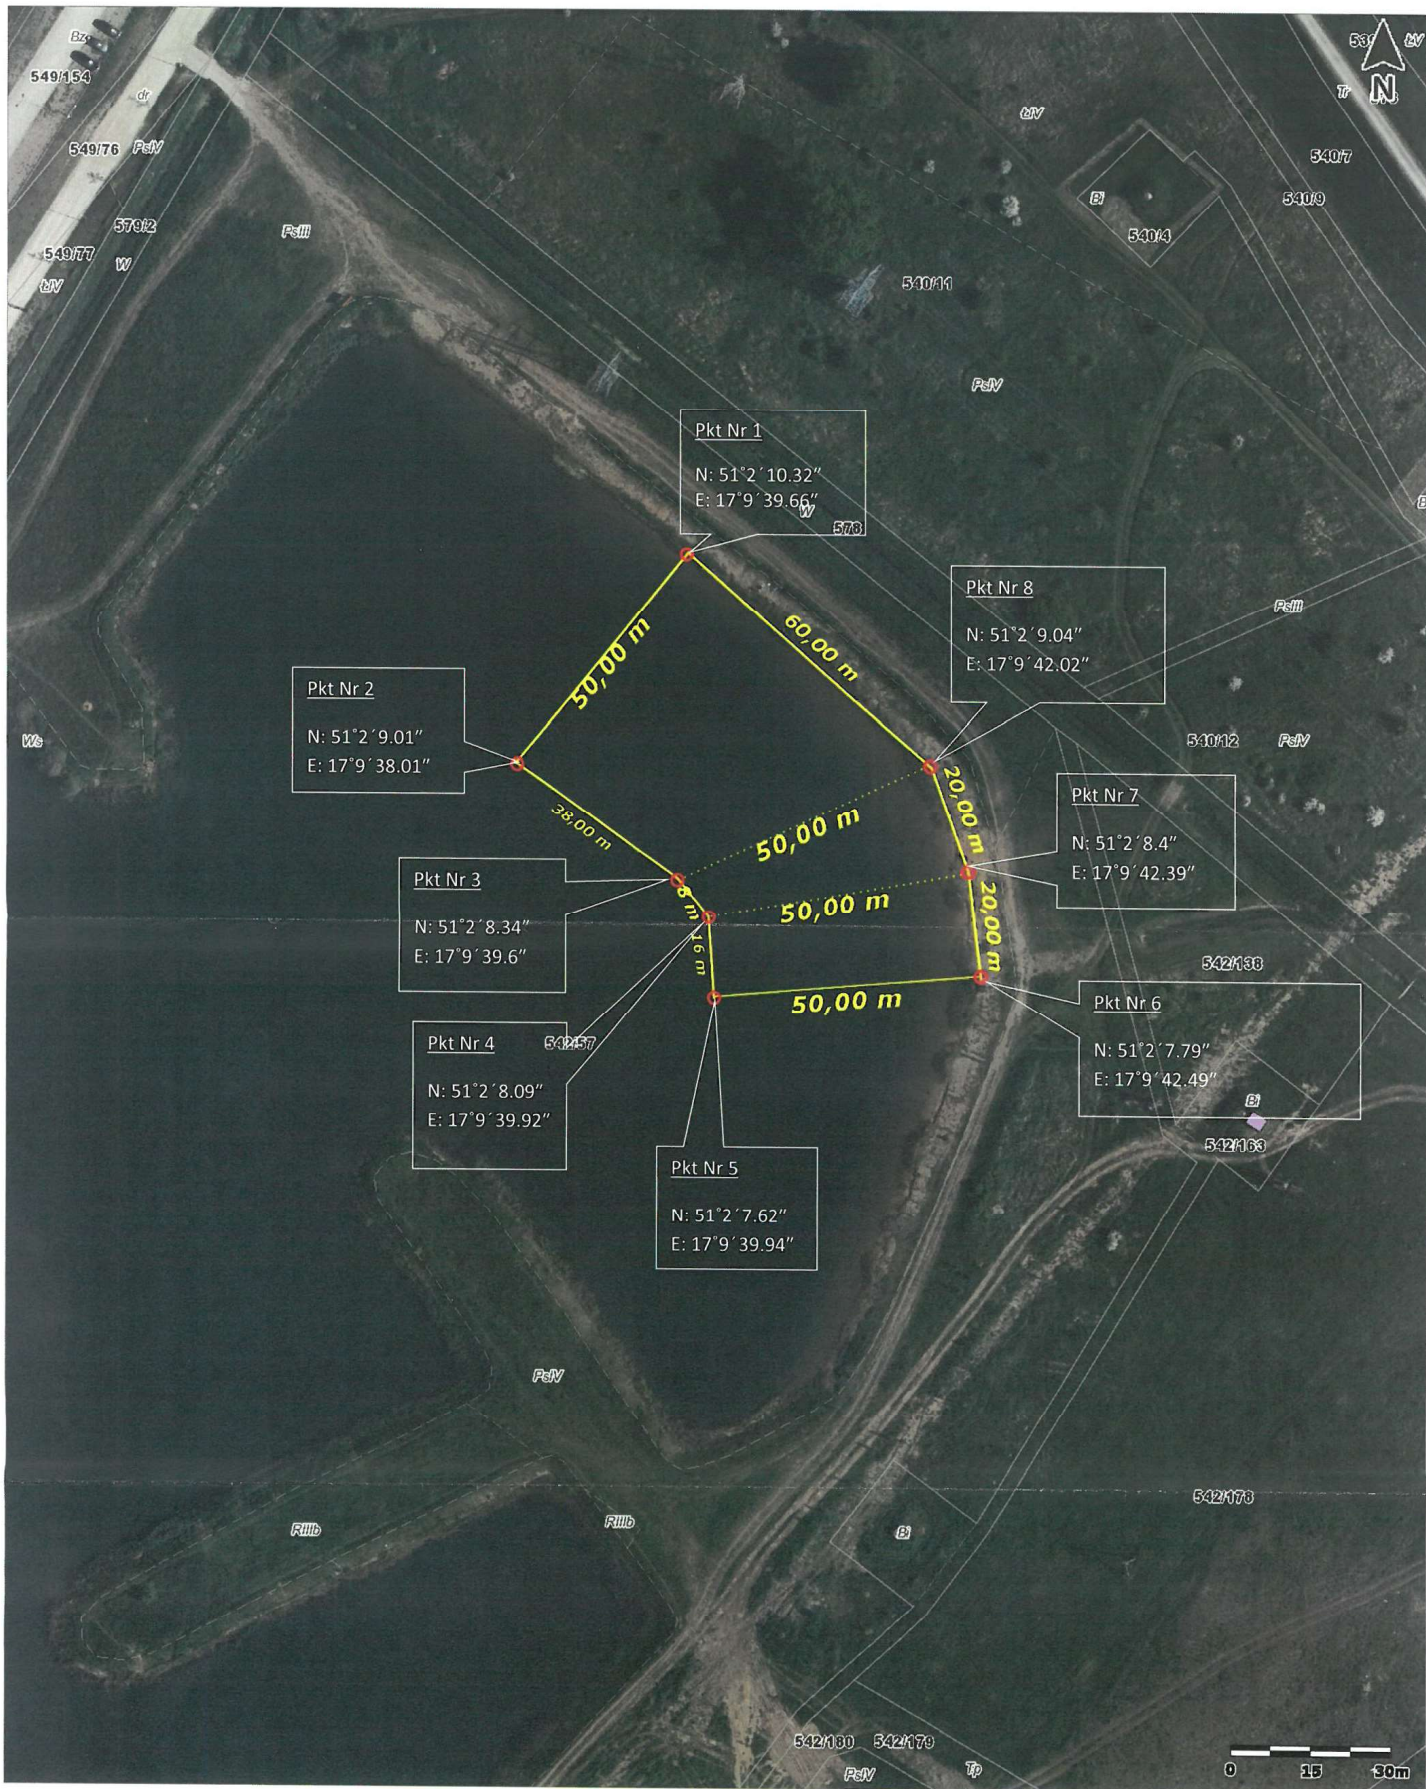

**GRANICA KĄPIELISKA NA ZBIORNIKU BŁĘKITNA LAGUNA, DZ. NR 542/57 OBRĘB SIECHNICE, GMINA SIECHNICE**

ORTOFOTOMAPA W SKALI 1:1000

© 2015 GISPartner, Wszystkie prawa zastrzeżone.

**LEGENDA:**

GRANICA KĄPIELISKA, NA ZBIORNIKU BŁĘKITNA LAGUNA, DZ. NR 542/57 OBRĘB SIECHNICE, GMINA SIECHNICE

PUNKTY ZAŁAMANIA GRANICY KĄPIELISKA

Pkt Nr 4  
N: 51°2' 8.09"  
E: 17°9' 39.92"

OPISY WSPÓŁRZĘDNYCH ZAŁAMANIA GRANICY KĄPIELISKA