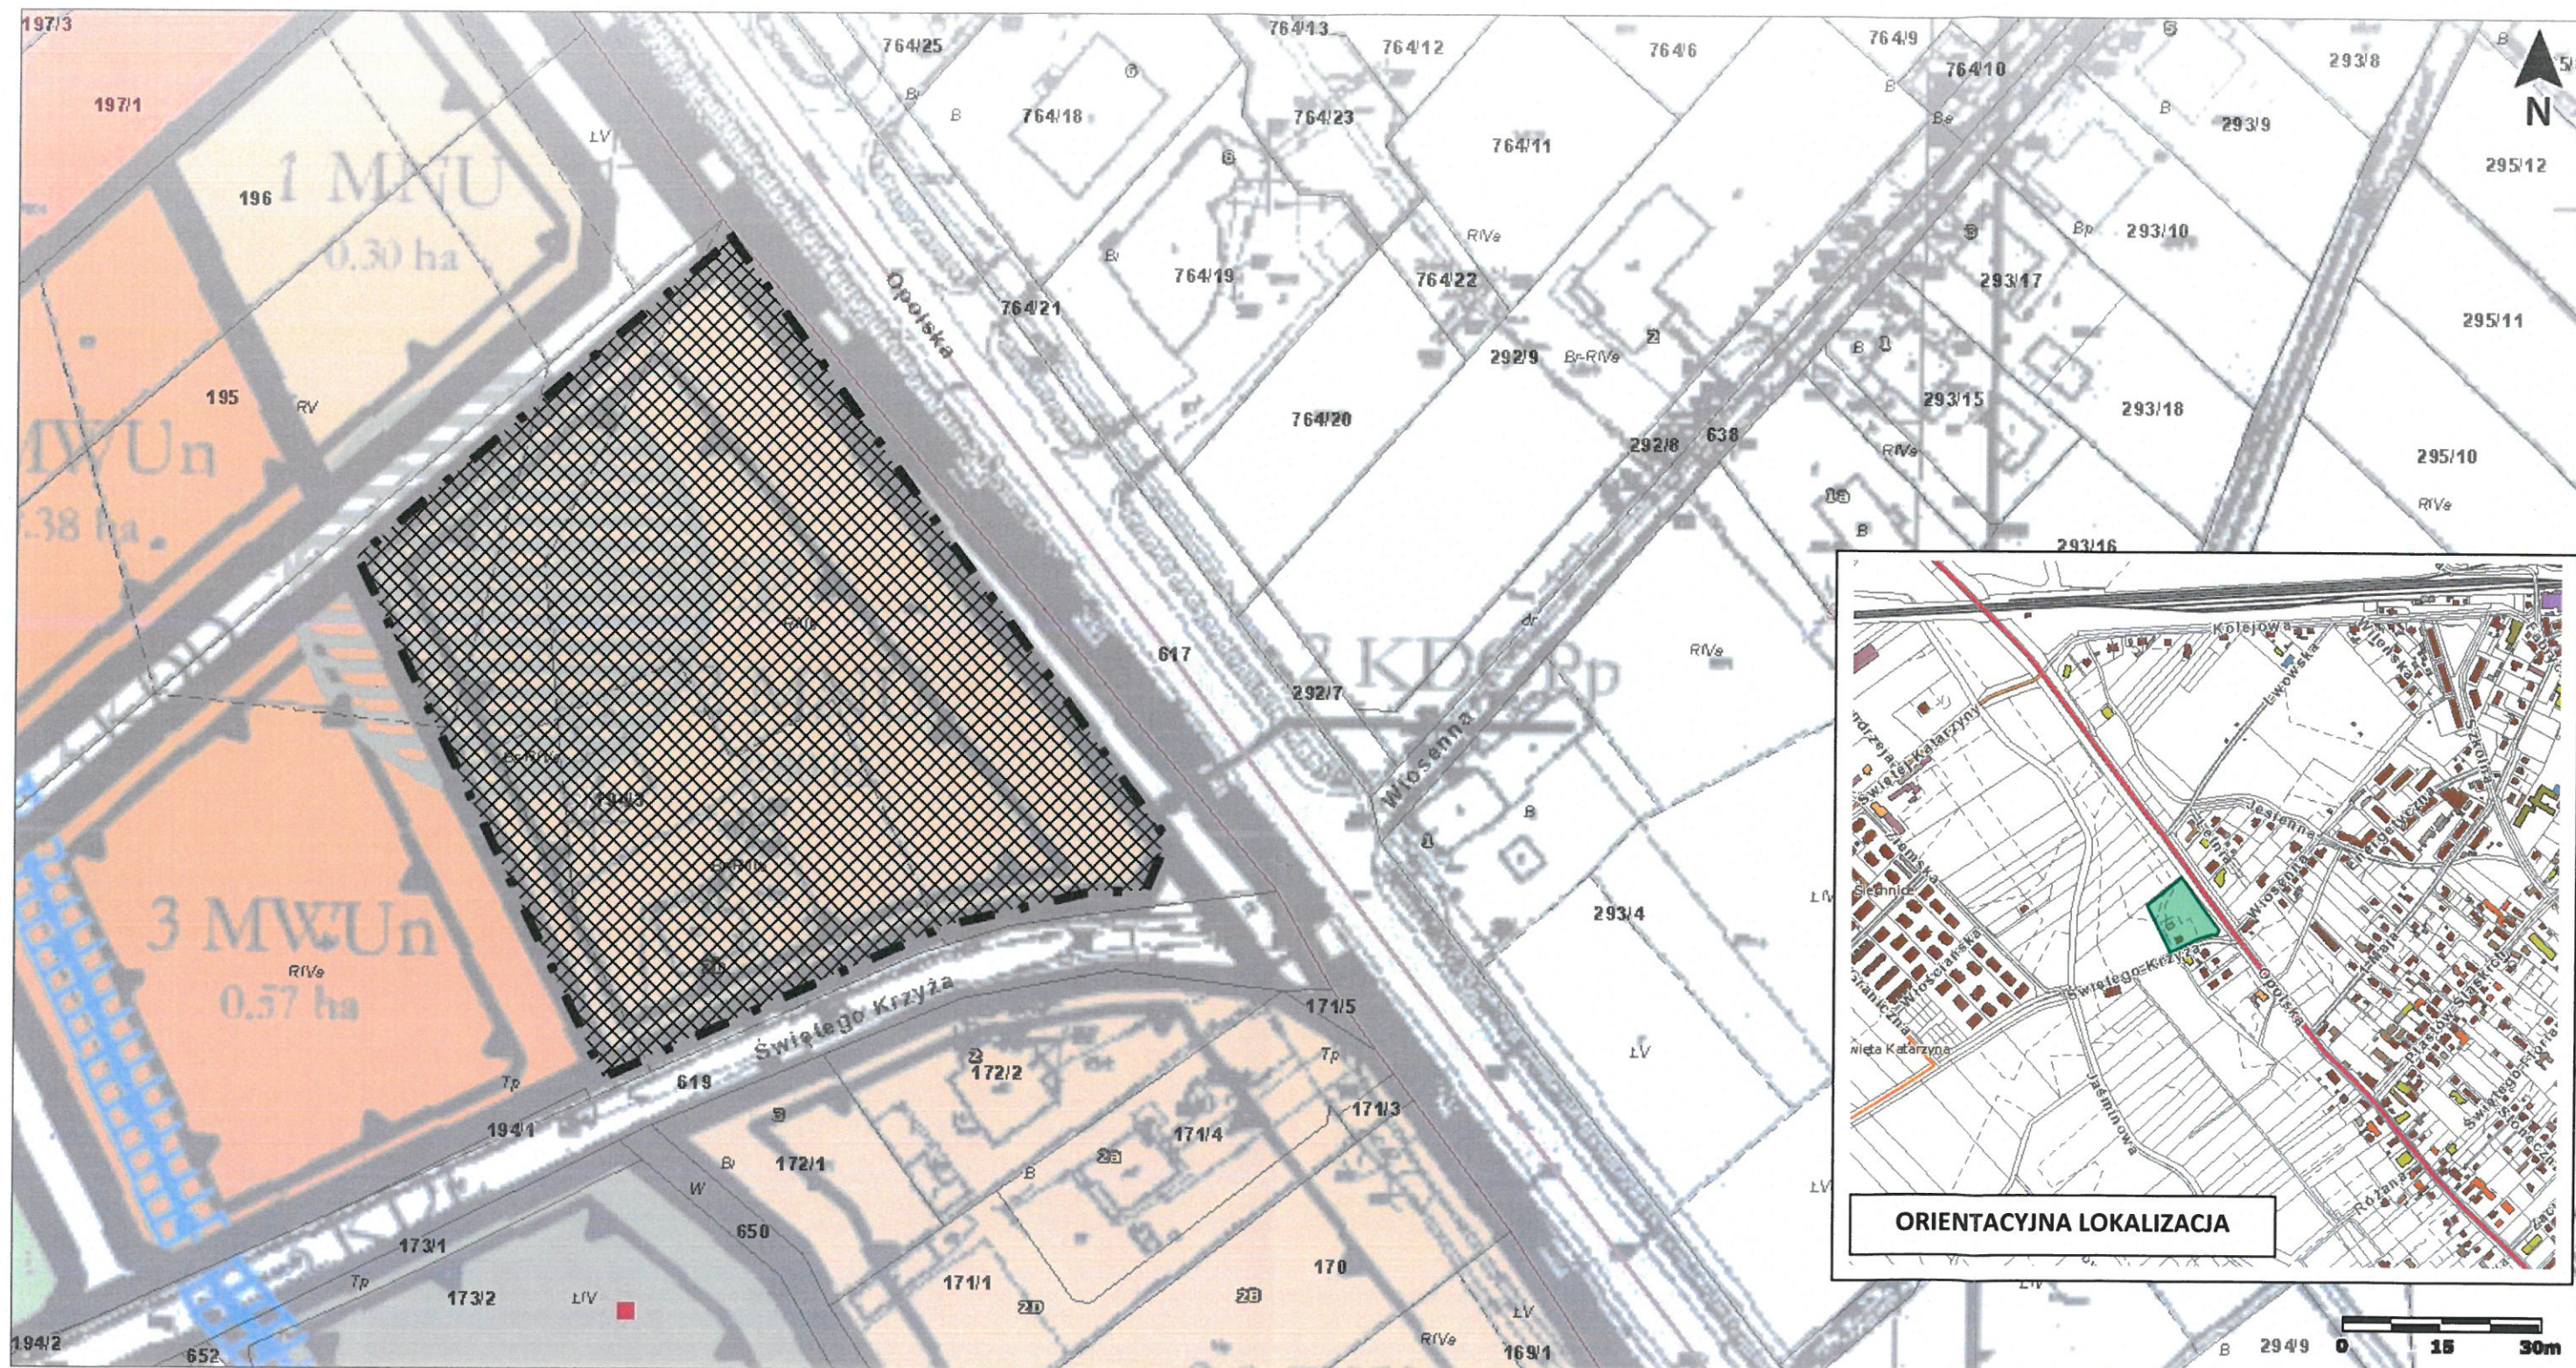

**Załącznik graficzny**

do Uchwały nr ...../...../21 Rady Miejskiej w Siechnicach z dnia ..... 2021 r.

w sprawie przystąpienia do sporządzania miejscowego planu zagospodarowania przestrzennego dla terenu położonego w rejonie ul. Świętego Krzyża i ul. Opolskiej w Siechnicach, gmina Siechnice.

SKALA 1:1000

© 2015 GISPartner, Wszystkie prawa zastrzeżone.

Granice obszaru objętego planem